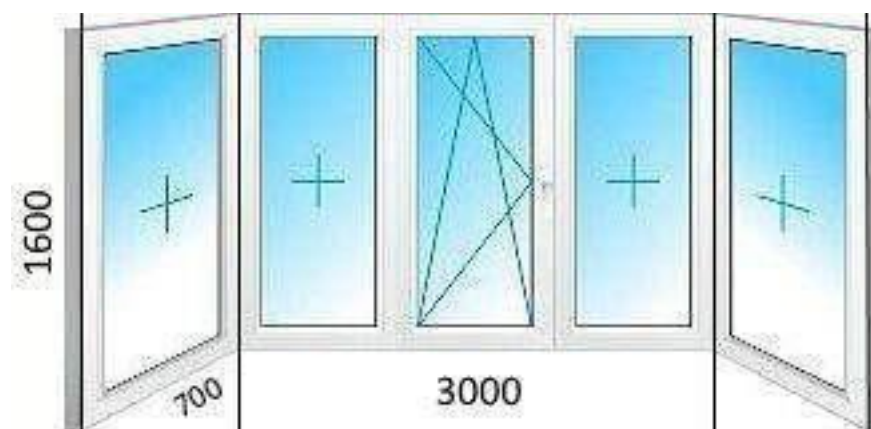

Профиль	Цена
BRUSBOX – 60 mm	30000 р.
BRUSBOX – 70 mm	30500 р.
NOVOTEX – 58 mm	30100 р.
NOVOTEX – 70 mm	30600 р.
KBE – 58 mm	32000 р.
KBE – 70 mm	32700 р.
REHAU – 60 mm	32000 р.
REHAU – 70 mm	32700 р.

Цены на пластиковые окна.

Стеклопакет двухкамерный, три стекла

2 – х створчатое окно с установкой