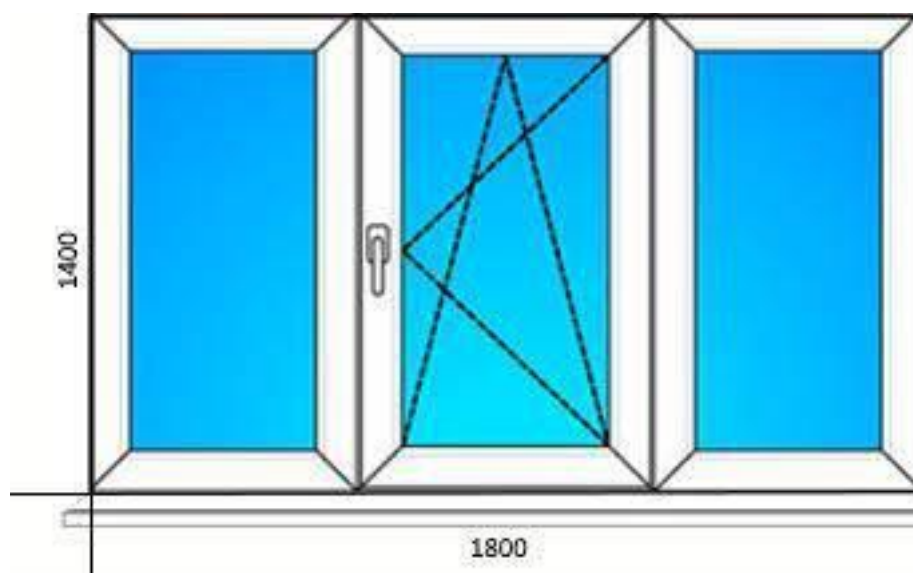

**Профиль
дом**

Панельный дом   Кирпичный

BRUSBOX – 60 mm	13900 р.	14900 р.
BRUSBOX – 70 mm	14300 р.	14500 р.
NOVOTEX – 58 mm	14000 р.	14500 р.
NOVOTEX – 70 mm	14400 р.	15000 р.
KBE – 58 mm	15190 р.	16100 р.
KBE – 70 mm	15600 р.	16600 р.
REHAU – 60 mm	15100 р.	16100 р.
REHAU – 70 mm	15600 р.	16600 р.

Балконный блок с установкой