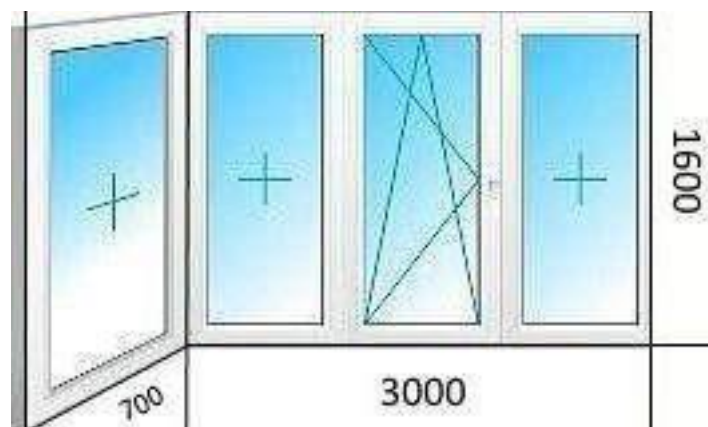

Профиль	Цена
BRUSBOX – 60 mm	28000 р.
BRUSBOX – 70 mm	28500 р.
NOVOTEX – 58 mm	28100 р.
NOVOTEX – 70 mm	28600 р.
KBE – 58 mm	30000 р.
KBE – 70 mm	30700 р.
REHAU – 60 mm	30000 р.
REHAU – 70 mm	30700 р.

Балкон П – образный с установкой