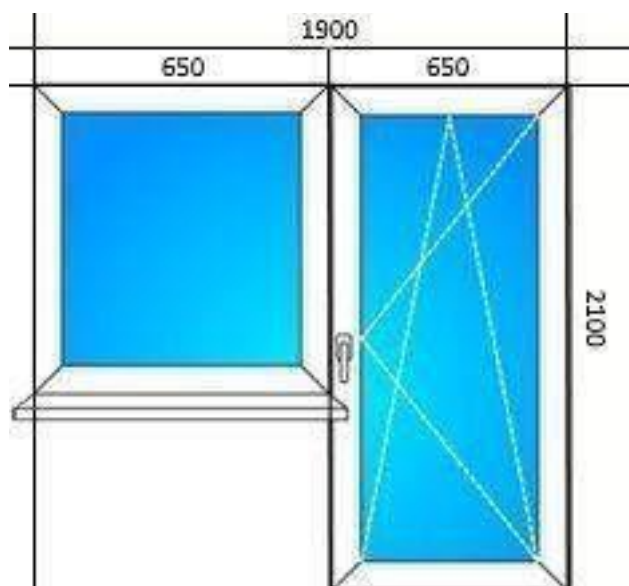

**Профиль
дом**

Панельный дом   Кирпичный

BRUSBOX – 60 mm	15400 р.	16400 р.
BRUSBOX – 70 mm	15800 р.	16800 р.
NOVOTEX – 58 mm	15500 р.	16500 р.
NOVOTEX – 70 mm	16000 р.	17900 р.
KBE – 58 mm	16300 р.	17690 р.
KBE – 70 mm	16700 р.	18000 р.
REHAU – 60 mm	14300 р.	15600 р.
REHAU – 70 mm	14700 р.	15700 р.