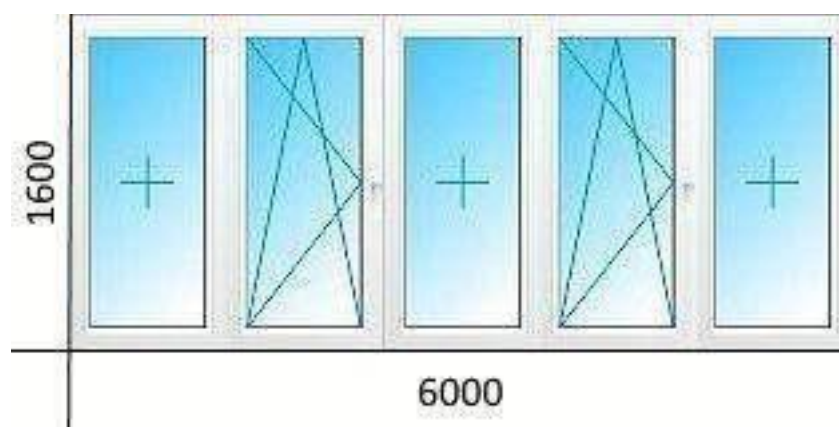

Цены на остекление балконов и лоджий

Стеклопакет однокамерный, два стекла

Лоджия 3 метра с установкой

| Профиль | Цена |
|------------------------|-----------------|
| BRUSBOX – 60 mm | 17000 р. |
| BRUSBOX – 70 mm | 17700 р. |
| NOVOTEX – 58 mm | 17100 р. |
| NOVOTEX – 70 mm | 17800 р. |
| KBE – 58 mm | 18000 р. |
| KBE – 70 mm | 18500 р. |
| REHAU – 60 mm | 18000 р. |
| REHAU – 70 mm | 18500 р. |

Лоджия 6 метров с установкой

| Профиль | Цена |
|------------------------|-----------------|
| BRUSBOX – 60 mm | 29000 р. |
| BRUSBOX – 70 mm | 29500 р. |
| NOVOTEX – 58 mm | 29100 р. |
| NOVOTEX – 70 mm | 29600 р. |
| KBE – 58 mm | 31000 р. |
| KBE – 70 mm | 31700 р. |
| REHAU – 60 mm | 31000 р. |
| REHAU – 70 mm | 31700 р. |

Балкон Г - образный с установкой

| Профиль | Цена |
|------------------------|-----------------|
| BRUSBOX – 60 mm | 28000 р. |
| BRUSBOX – 70 mm | 28500 р. |
| NOVOTEX – 58 mm | 28100 р. |
| NOVOTEX – 70 mm | 28600 р. |
| KBE – 58 mm | 30000 р. |
| KBE – 70 mm | 30700 р. |
| REHAU – 60 mm | 30000 р. |
| REHAU – 70 mm | 30700 р. |