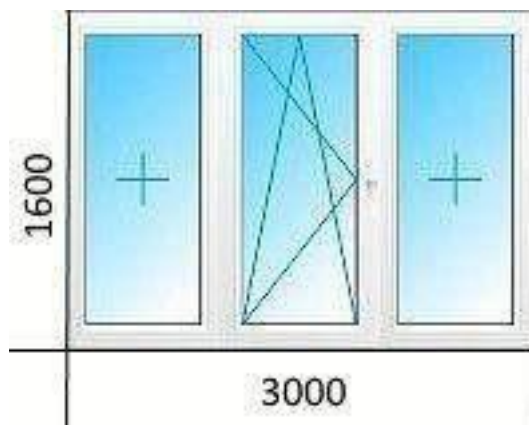

Цены на остекление балконов и лоджий

Стеклопакет однокамерный, два стекла

Лоджия 3 метра с установкой

| Профиль | Цена |
|------------------------|-----------------|
| BRUSBOX – 60 mm | 17000 р. |
| BRUSBOX – 70 mm | 17700 р. |
| NOVOTEX – 58 mm | 17100 р. |
| NOVOTEX – 70 mm | 17800 р. |
| KBE – 58 mm | 18000 р. |
| KBE – 70 mm | 18500 р. |
| REHAU – 60 mm | 18000 р. |
| REHAU – 70 mm | 18500 р. |

Лоджия 6 метров с установкой

| Профиль | Цена |
|------------------------|-----------------|
| BRUSBOX – 60 mm | 29000 р. |
| BRUSBOX – 70 mm | 29500 р. |
| NOVOTEX – 58 mm | 29100 р. |
| NOVOTEX – 70 mm | 29600 р. |
| KBE – 58 mm | 31000 р. |
| KBE – 70 mm | 31700 р. |
| REHAU – 60 mm | 31000 р. |
| REHAU – 70 mm | 31700 р. |