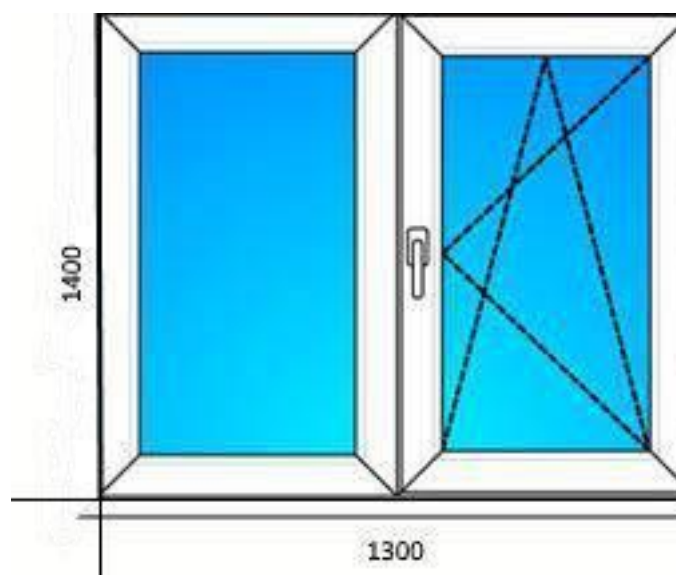

**Профиль
дом**

Панельный дом   Кирпичный

BRUSBOX – 60 mm	10500 р.	11500 р.
BRUSBOX – 70 mm	10900 р.	11900 р.
NOVOTEX – 58 mm	10500 р.	11500 р.
NOVOTEX – 70 mm	11000 р.	12000 р.
KBE – 58 mm	11000 р.	12100 р.
KBE – 70 mm	11600 р.	12600 р.
REHAU – 60 mm	11100 р.	12100 р.
REHAU – 70 mm	11600 р.	12600 р.

3 – х створчатое окно с установкой